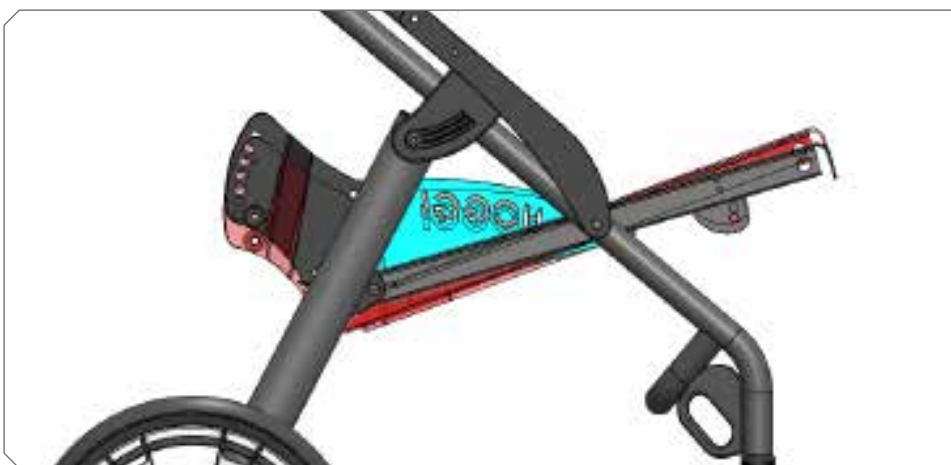

Sitzwinkel 16° oder 20°.