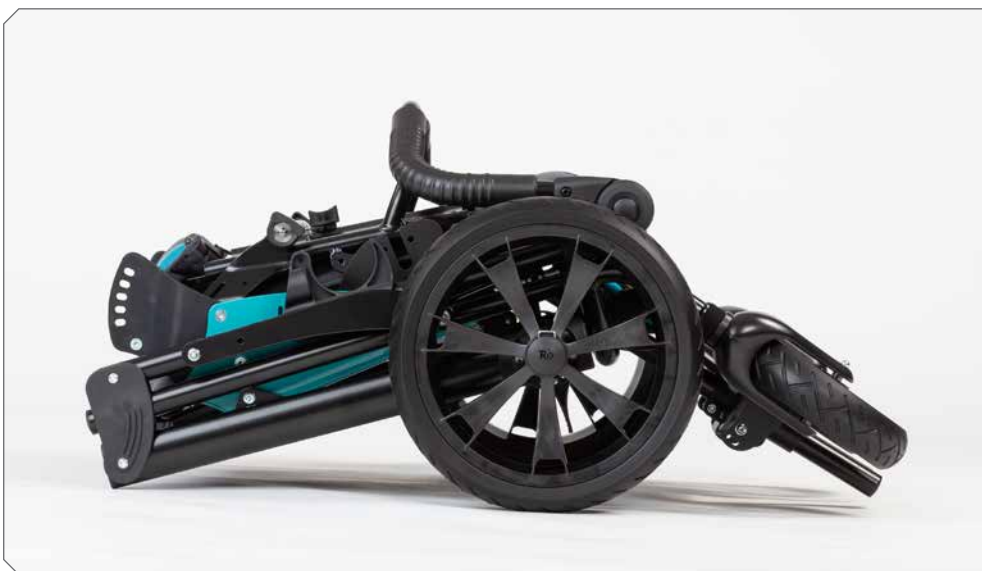

# DIJRO

Der starke Reha-Faltbuggy für alle Herausforderungen.

Konstruiert und handgefertigt in Deutschland.

## Produktbeschreibung.

**DURO** - Der starke Reha-Faltbuggy für alle Herausforderungen.

- Sehr stabil
- Extrem wendig
- Mitwachsend
- Vielseitig anpassbar

Für die harten Anforderungen im alltäglichen Dauereinsatz erweitert **HOGGI** mit **DURO** sein Programm im Bereich der Reha-Buggies für Kinder & Jugendliche. Unterstrichen wird dies durch das Angebot der Variante **DURO Cross** mit besonders stabilem Hinterrahmen und großen Rädern für den Einsatz auch in Wald und Flur.

Die Trommelbremsanlage (Grundausrüstung beim **DURO Cross**) gewährleistet eine zuverlässige Kontrolle auch auf stark abschüssigem Gelände. Die **kompakte Konstruktion des Fahrgestells** macht **DURO** extrem wendig, ein Vorteil sowohl beim Einsatz in der belebten Fußgängerzone, als auch bei engen Verhältnissen im Gelände. Die **optimal individuelle Sitzposition** ist durch die Wahl zwischen einem Sitzwinkel von 16°, bzw. 20° gegeben. Für **eine gute Positionierung** stehen die bewährten Zubehörteile von **BINGO Evolution** zur Auswahl. Fuß-, Knie- und Rückenwinkel sind verstellbar.

Rückenwinkelverstellung.

Sitzwinkel 16° oder 20°.

Transportsicherung.

Kompaktes Faltmaß.

Der starke Reha-Faltbuggy für alle Herausforderungen.

**HOGGI**

Partnerschaft für mobile Kinder.

---