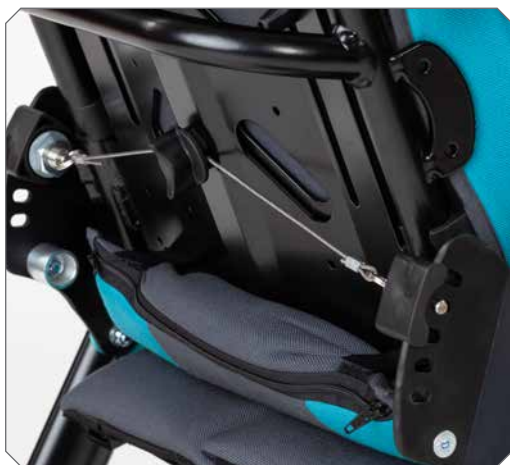

## Produktbeschreibung.

**DURO** - Der starke Reha-Faltbuggy für alle Herausforderungen.

- Sehr stabil
- Extrem wendig
- Mitwachsend
- Vielseitig anpassbar

Für die harten Anforderungen im alltäglichen Dauereinsatz erweitert **HOGGI** mit **DURO** sein Programm im Bereich der Reha-Buggies für Kinder & Jugendliche. Unterstrichen wird dies durch das Angebot der Variante **DURO Cross** mit besonders stabilem Hinterrahmen und großen Rädern für den Einsatz auch in Wald und Flur.

Die Trommelbremsanlage (Grundausrüstung beim **DURO Cross**) gewährleistet eine zuverlässige Kontrolle auch auf stark abschüssigem Gelände. Die **kompakte Konstruktion des Fahrgestells** macht **DURO** extrem wendig, ein Vorteil sowohl beim Einsatz in der belebten Fußgängerzone, als auch bei engen Verhältnissen im Gelände. Die **optimal individuelle Sitzposition** ist durch die Wahl zwischen einem Sitzwinkel von 16°, bzw. 20° gegeben. Für **eine gute Positionierung** stehen die bewährten Zubehörteile von **BINGO Evolution** zur Auswahl. Fuß-, Knie- und Rückenwinkel sind verstellbar.

Rückenwinkelverstellung.

Sitzwinkel 16° oder 20°.

Transportsicherung.

Kompaktes Faltmaß.

Der starke Reha-Faltbuggy für alle Herausforderungen.

**HOGGI**

Partnerschaft für mobile Kinder.

---